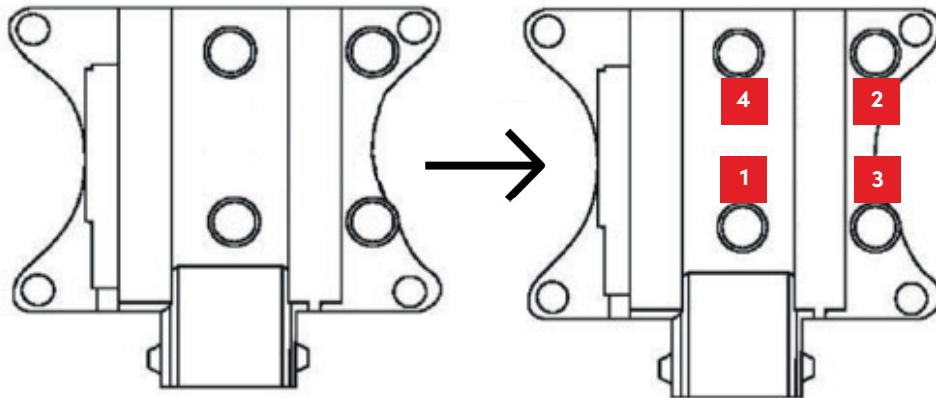

TECH TIPS

BOBINA DE ENCENDIDO

REF. 155010 | RECOMENDACIÓN DE MONTAJE

1S7G - 12029 - AC*

REF. EFI 155010

988F - 12029 - AD*

REF. EFI 155010