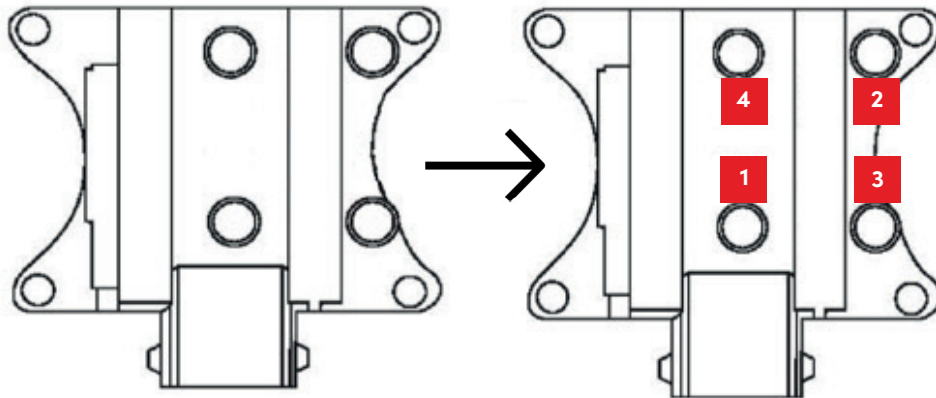

TECH TIPS

IGNITION COIL

REF. 155010 | ASSEMBLY RECOMMENDATION

1S7G - 12029 - AC*

EFI REF. 155010

988F - 12029 - AD*

EFI REF. 155010