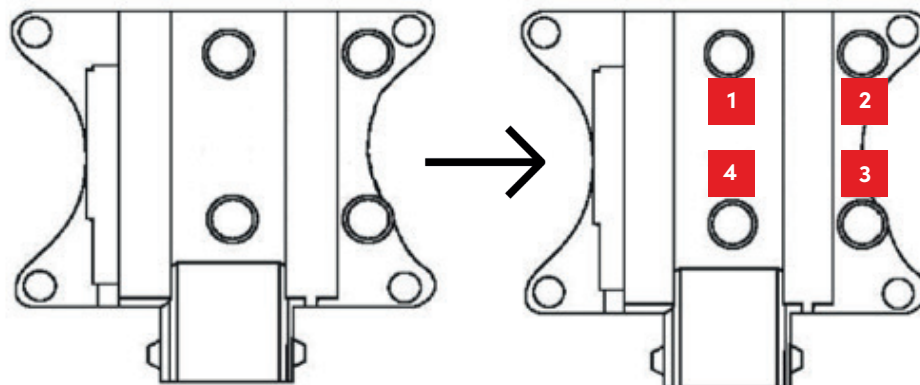

*RÉFS. OEM

ORDRE DE MONTAGE

Hotline technique

+33 (0)4 72 88 12 63

hotline.aftermarket@efiautomotive.com