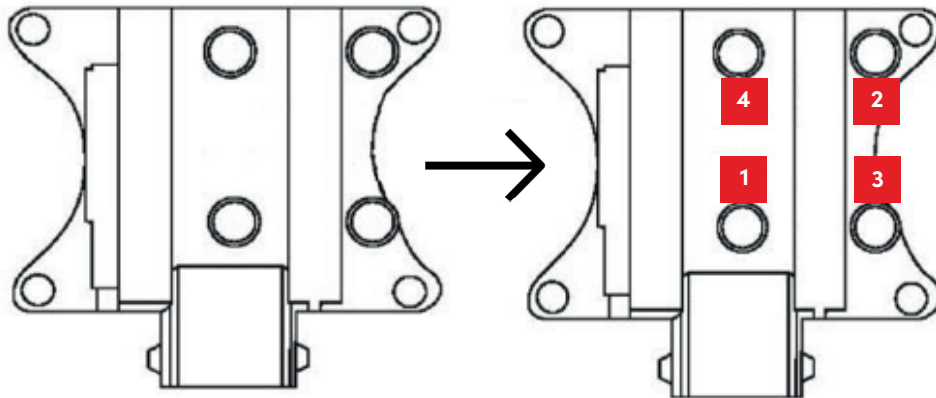

TECH TIPS

BOBINE D'ALLUMAGE

RÉF. 155010 | PRÉCONISATION DE MONTAGE

1S7G - 12029 - AC*

RÉF. EFI 155010

988F - 12029 - AD*

RÉF. EFI 155010

YM2F - 12029 - AB*