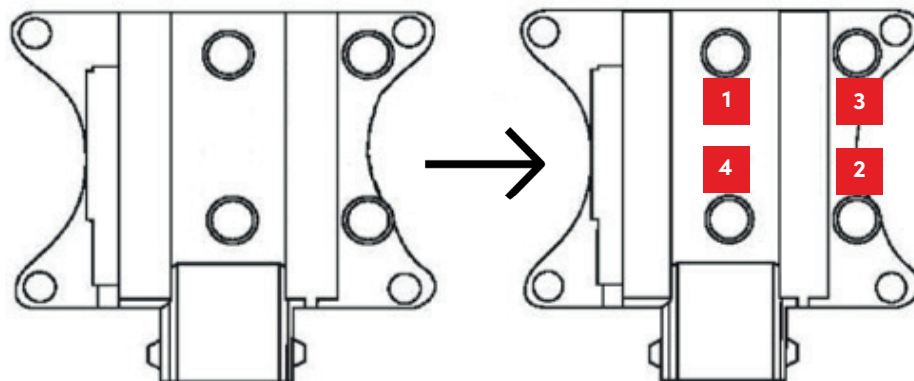

TECH TIPS

BOBINE D'ALLUMAGE

RÉF. 155010 | PRÉCONISATION DE MONTAGE

1S7G - 12029 - AC*

RÉF. EFI 155010

988F - 12029 - AD*

RÉF. EFI 155010

YM2F - 12029 - AB*