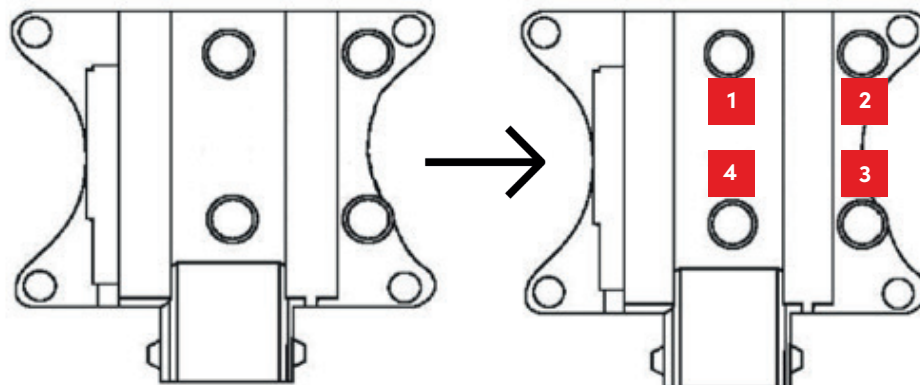

REF. EFI 155010

988F - 12029 - AD*

REF. EFI 155010

YM2F - 12029 - AB*

REF. EFI 155010

*REFS. OEM

ORDEN DE MONTAJE

Línea técnica
+33 (0)4 72 88 12 63
hotline.aftermarket@efiautomotive.com