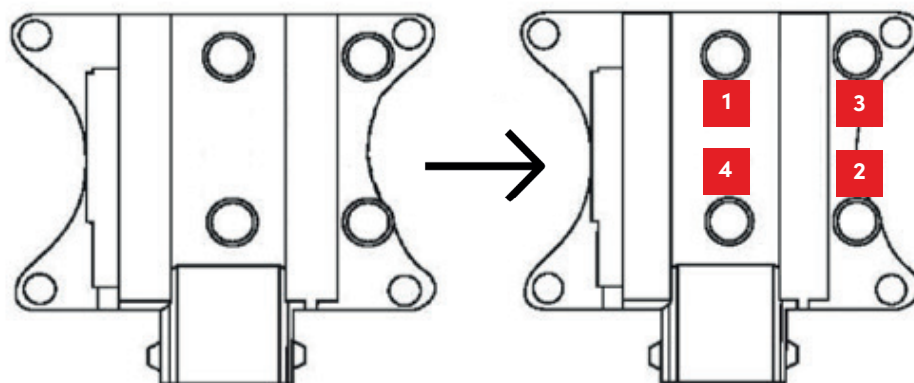

YM2F - 12029 - AB*

REF. EFI 155010